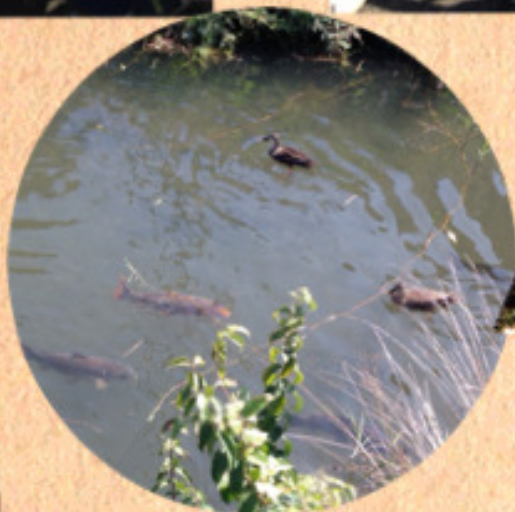

ひばり

上開戸公園
に行ってきました！

ひばり

川までのお散歩も
スイスイです♪

Today's Coordinate